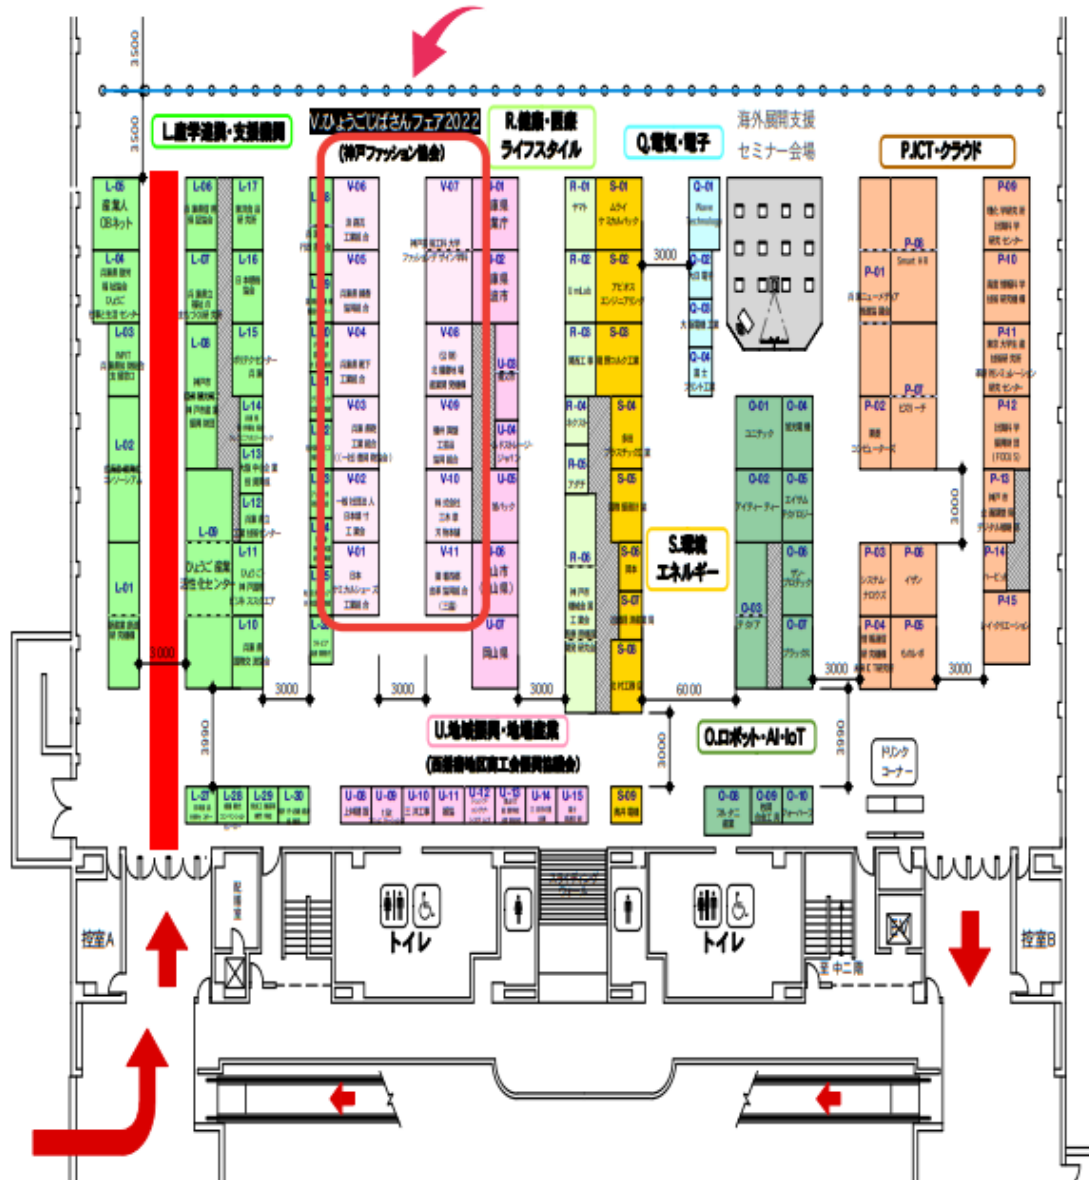

1号館2階 ひょうごじばさんフェア2022案内図

※ポートライナー改札口から専用通路で2階入口から直接来場できます